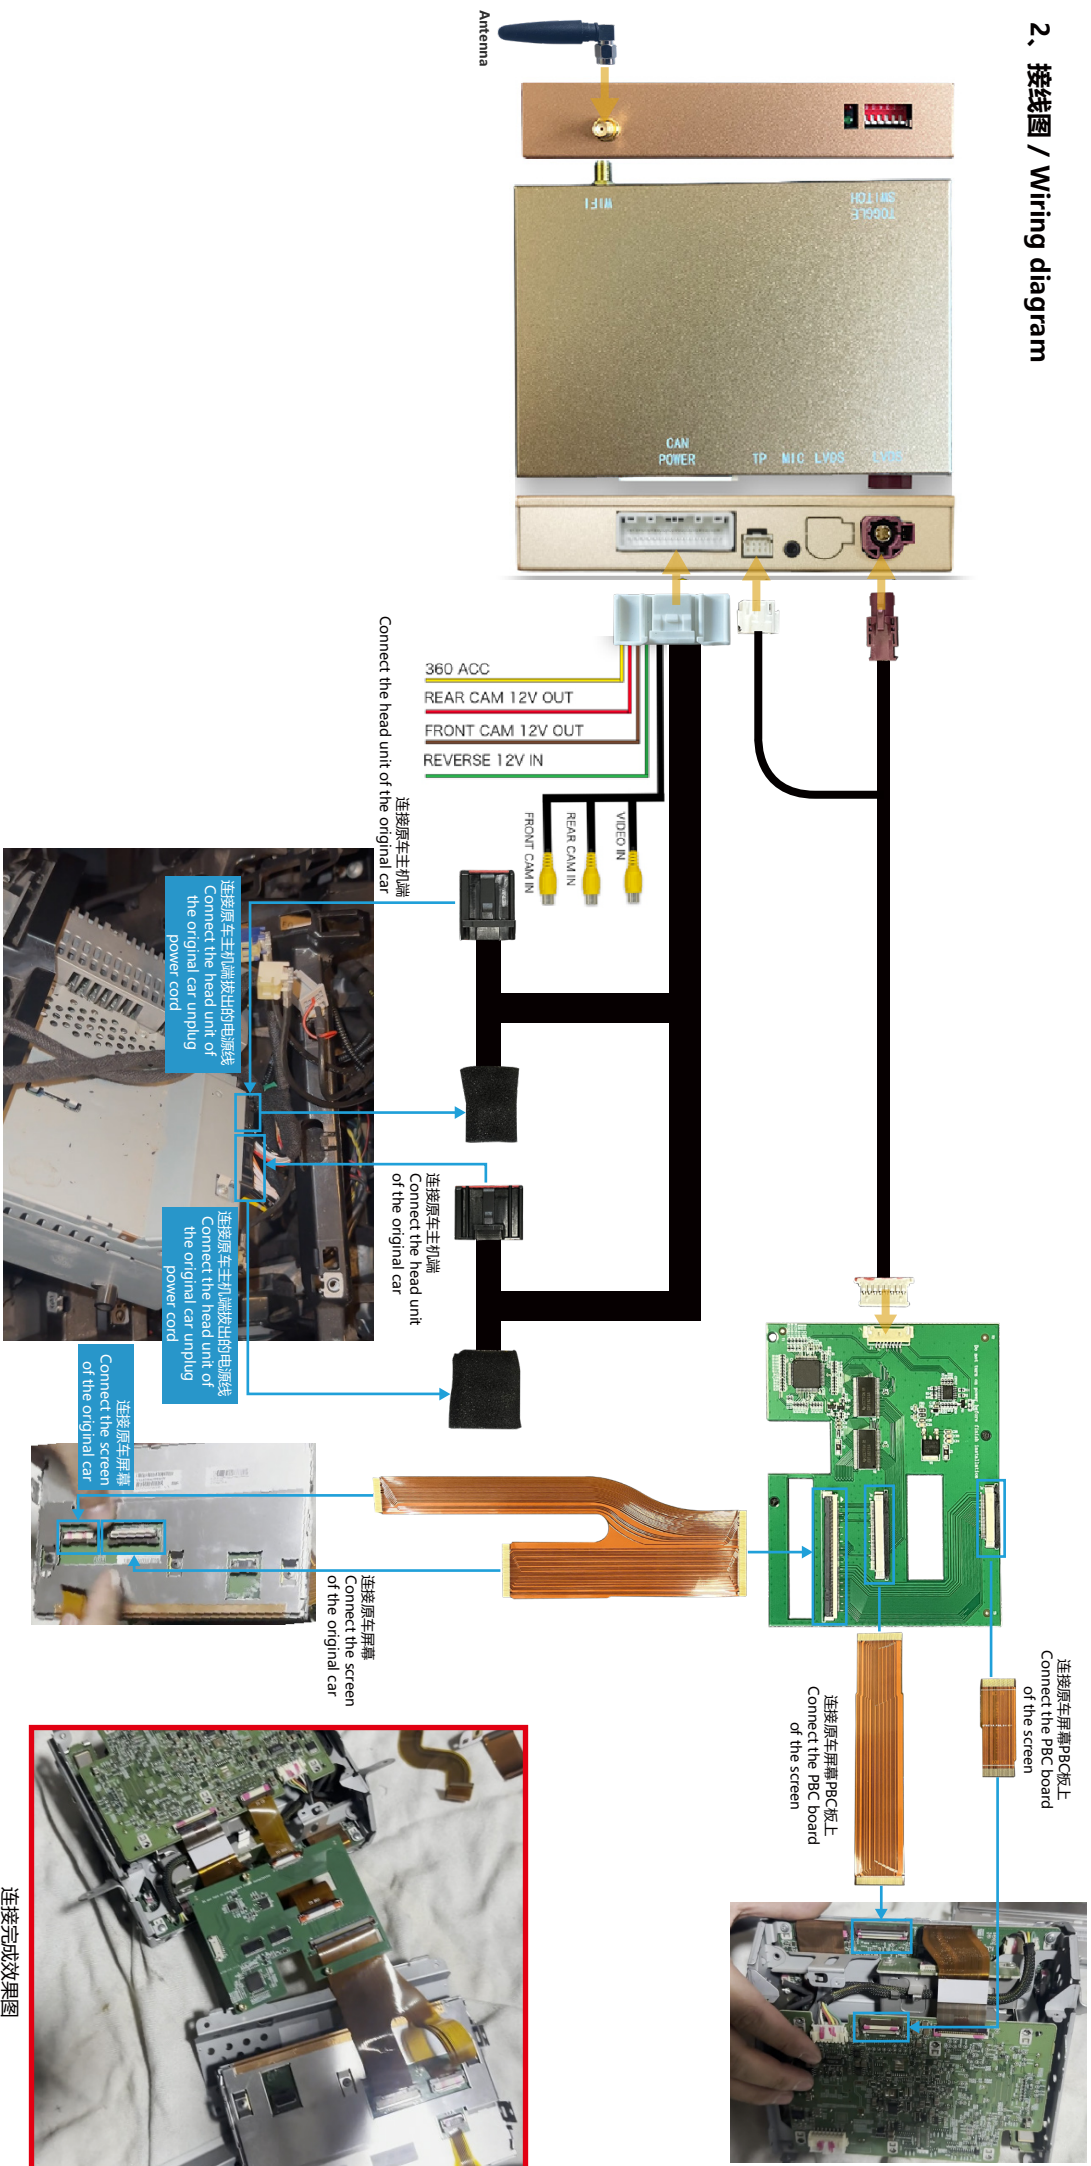

Denso

一、产品清单 / Product List

- ① kSmart box
- ② 电源线 / Power cord
- ③ 排线 * 3 / Flat cable * 3
- ④ PBC板 / PBC board
- ⑤ LVDS 线 / LVDS cable
- ⑥ 麦克风 / Microphone
- ⑦ 天线 / Antenna

二、按键说明及使用说明 / Button description and usage instructions

控制音量
Control volume

上一曲/下一曲
Previous song/Next song

唤醒Siri
Wake up Siri

长按切换CarPlay系统
Long press to switch CarPlay system

三、改装连线规格 / Modified wiring specifications

1、安装前请拆下①空调面板，②主机，③屏幕，如下图：

Before installation, please remove ① Air conditioning panels, ②Head unit, ③screen, as shown below:

2. 接线图 / Wiring diagram

四、无线CarPlay连接方式 / Wireless CarPlay connection

1. 在原车系统媒体界面选择AUX通道
Select AUX in the original car system

2. 长按方向盘挂断键切换系统
Long press the Hang up button to on the steering wheel to switch the system