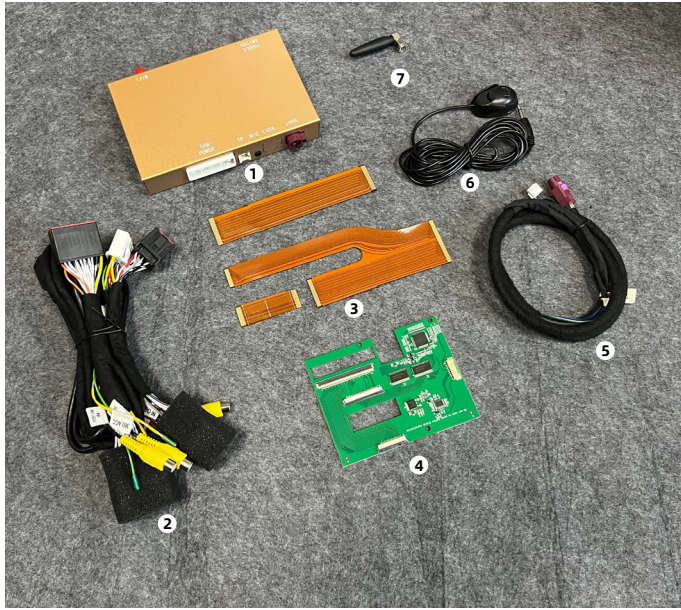

Denso

一、产品清单 / Product List

- ① kSmart box
- ② 电源线 / Power cord
- ③ 排线 * 3 / Flat cable * 3
- ④ PBC板 / PBC board
- ⑤ LVDS 线 / LVDS cable
- ⑥ 麦克风 / Microphone
- ⑦ 天线 / Antenna

二、按键说明及使用说明 / Button description and usage instructions

控制音量
Control volume

上一曲/下一曲
Previous song/Next song

唤醒Siri
Wake up Siri

长按切换CarPlay系统
Long press to switch CarPlay system

三、改装连线规格 / Modified wiring specifications

1、安装前请拆下①空调面板，②主机，③屏幕，如下图：

Before installation, please remove ① Air conditioning panels, ②Head unit, ③screen, as shown below:

2. 接线图 / Wiring diagram

四、无线CarPlay连接方式 / Wireless CarPlay connection

1. 在原车系统媒体界面选择AUX通道
Select AUX in the original car system

2. 长按方向盘挂断键切换系统
Long press the Hang up button to on the steering wheel to switch the system

3. 手机连接CarPlay蓝牙即可使用 (在CarPlay系统进入蓝牙界面查看CarPlay蓝牙名称)
Connect the mobile phone to the CarPlay Bluetooth interface to use (enter the Bluetooth name in the CarPlay system to view the CarPlay Bluetooth name)