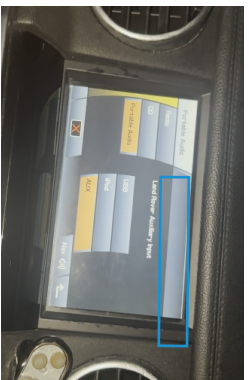

Denso

一、产品清单 / Product List

- ① kSmart box
- ② 电源线 / Power cord
- ③ 排线 * 3 / Flat cable * 3
- ④ PBC板 / PBC board
- ⑤ LVDS 线 / LVDS cable
- ⑥ 麦克风 / Microphone
- ⑦ 天线 / Antenna

二、按键说明及使用说明 / Button description and usage instructions

控制音量
Control volume

上一曲/下一曲
Previous song/Next song

唤醒Siri
Wake up Siri

长按切换CarPlay系统
Long press to switch CarPlay system

三、改装连线规格 / Modified wiring specifications

1、安装前请拆下①空调面板，②主机，③屏幕，如下图：

Before installation, please remove ① Air conditioning panels, ②Head unit, ③screen, as shown below:

2. 接线图 / Wiring diagram

四、无线CarPlay连接方式 / Wireless CarPlay connection

1. 在原车系统媒体界面选择AUX通道
Select AUX in the original car system

2. 长按方向盘挂断键切换系统
Long press the Hang up button to on the steering wheel to switch the system